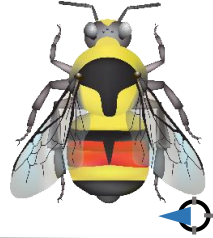

Nebraska Bumble Bee Identification Guide (*Bombus* Females)

Red on the body?

B. bifarius

B. huntii

B. rufocinctus

B. centralis

Black Tailed Bumble Bees

B. impatiens

B. bimaculatus

B. griseocollis

B. vagans

White on the body?

B. occidentalis (I)

B. occidentalis (II)

B. appositus

B. fraternus