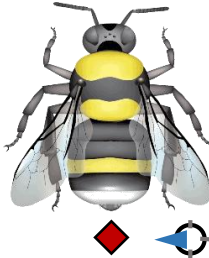

Nebraska Bumble Bee Identification Guide (*Bombus* Females)

Red on the body?

B. bifarius

B. huntii

B. rufocinctus

B. centralis

Black Tailed Bumble Bees

B. impatiens

B. bimaculatus

B. griseocollis

B. vagans

White on the body?

B. occidentalis (I)

B. occidentalis (II)

B. appositus

B. fraternus

B. nevadensis

B. pensylvanicus

B. morrisoni

B. fervidus

Striped Bumble Bees

B. auricomus

B. pensylvanicus

B. rufocinctus