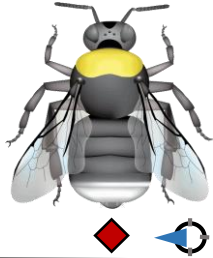

Nebraska Bumble Bee Identification Guide (*Bombus* Females)

Red on the body?

B. bifarius

B. huntii

B. rufocinctus

B. centralis

Black Tailed Bumble Bees

B. impatiens

B. bimaculatus

B. griseocollis

B. vagans

White on the body?

B. occidentalis (I)

B. occidentalis (II)

B. appositus

B. fraternus

B. nevadensis

B. pensylvanicus

B. morrisoni

B. fervidus

Striped Bumble Bees

B. auricomus

B. pensylvanicus

B. rufocinctus