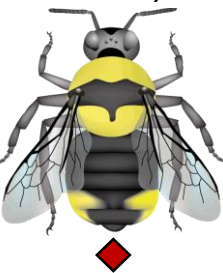

Cuckoo Bumble Bees

B. suckleyi