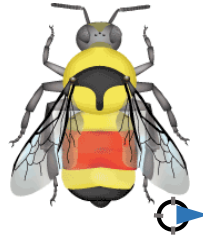

Nebraska Bumble Bee Identification Guide (*Bombus* Females)

Red on the body?

B. bifarius

B. huntii

B. rufocinctus

B. centralis

Black Tailed Bumble Bees

B. impatiens

B. bimaculatus

B. griseocollis

B. vagans

White on the body?

B. occidentalis (I)

B. occidentalis (II)

B. appositus

B. fraternus

B. nevadensis

B. pensylvanicus

B. morrisoni

B. fervidus

Striped Bumble Bees

B. auricomus

B. pensylvanicus

B. rufocinctus

B. bifarius

Similar Species Found in Surrounding States

B. ternarius

B. mixtus

B. flavifrons (I)

B. flavifrons (II)

Cuckoo Bumble Bees

B. citrinus (I)