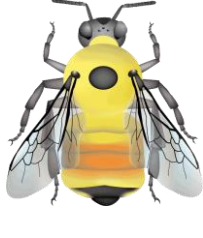

Nebraska Bumble Bee Identification Guide (*Bombus* Females)

Red on the body?

B. bifarius

B. huntii

B. rufocinctus

B. centralis

Black Tailed Bumble Bees

B. impatiens

B. bimaculatus

B. griseocollis

B. vagans

White on the body?

B. occidentalis (I)

B. occidentalis (II)

B. appositus

B. fraternus