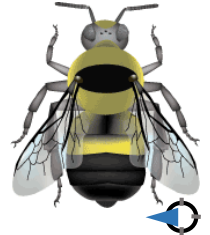

Nebraska Bumble Bee Identification Guide (*Bombus* Females)

Red on the body?

B. bifarius

B. huntii

B. rufocinctus

B. centralis

Black Tailed Bumble Bees

B. impatiens

B. bimaculatus

B. griseocollis

B. vagans

White on the body?

B. occidentalis (I)

B. occidentalis (II)

B. appositus

B. fraternus

B. nevadensis

B. pensylvanicus

B. morrisoni

B. fervidus

Striped Bumble Bees

B. auricomus

B. pensylvanicus

B. rufocinctus

B. bifarius

Similar Species Found in Surrounding States

B. ternarius

B. mixtus

B. flavifrons (I)

B. flavifrons (II)

Cuckoo Bumble Bees

B. citrinus (I)